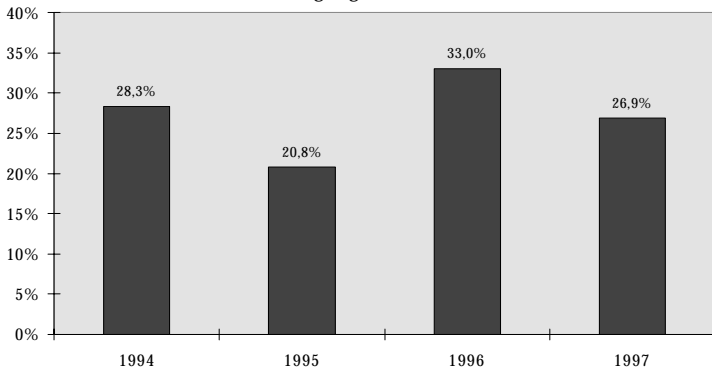

# Die Qual der Wahl

Schlußfolgerungen aus dem Ergebnis von Jens Nerche

**Die Fachschaftsratswahlen sind vorbei, fast kein Hahn kräht mehr danach. Der krähende bin ich. Die Ergebnisse hängen aus, so daß sich inzwischen jeder Interessierte informieren konnte.** Es ist jedes Jahr eine spannende Frage, ob die Faschingsvorlesung oder die Fachschaftsratswahlen den Sieg bei der Beteiligung davonträgt. Einige Diagramme sollen die Entwicklung in den letzten Jahren verdeutlichen: Bei einer Beteiligung von nur knapp

über einem Viertel der Wahlberechtigten stellt sich natürlich die Frage, ob sich der FSR überhaupt als „Vertretung der Studenten“ bezeichnen kann. Wenn man sich dann mal in die Vorlesungssäle stellt und die Studenten zählt, die dort sitzen, kommt man auf eine Summe, die nicht übermäßig viel höher als die Wahlbeteiligung ist. Übrigens fällt auf, daß gerade die Studenten, die in den Jahren zwischen 1940 und 1970 geboren sind, selten

Wahlbeteiligung

Quelle: Fr. Dr. Richter, Dezernat 3